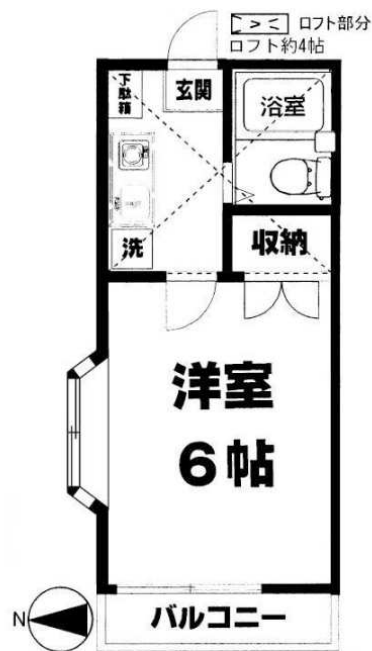

貸アパート

かしわ台駅

間取り
1K

専有面積
16.14㎡

築年月
1989年03月

チェックポイント！

バイク置場有(無料),駐輪場有(無料),角部屋,シャワー,収納スペース,室内洗濯機置場,給湯,プロパンガス,ロフト,フローリング,エアコン,CATV,インターネット対応,光ファイバー,バルコニー

物件種目	貸アパート
最寄駅	かしわ台
間取タイプ	1K
賃料	34,000円
賃貸条件	礼金1ヶ月 敷金1ヶ月

物件所在地	神奈川県海老名市柏ヶ谷		
交通	相鉄本線 かしわ台 徒歩5分		
建物	建物名		
	構造・規模	木造 2階建/1階部分	
	使用部分積	16.14㎡	
間取内訳			
築年月	1989年03月	契約期間	2年
管理費等	なし		
駐車場			
現況		入居日	即時
設備	シャワー,収納スペース,室内洗濯機置場,給湯,プロパンガス,ロフト,フローリング,エアコン,CATV,インターネット対応,光ファイバー,バルコニー		
保険等	要 2年15,000円		
備考	賃貸保証:加入要 初回保証料は賃料総額の40%(最低保証料16000円) 1年毎の保証料1万円 他条件有		